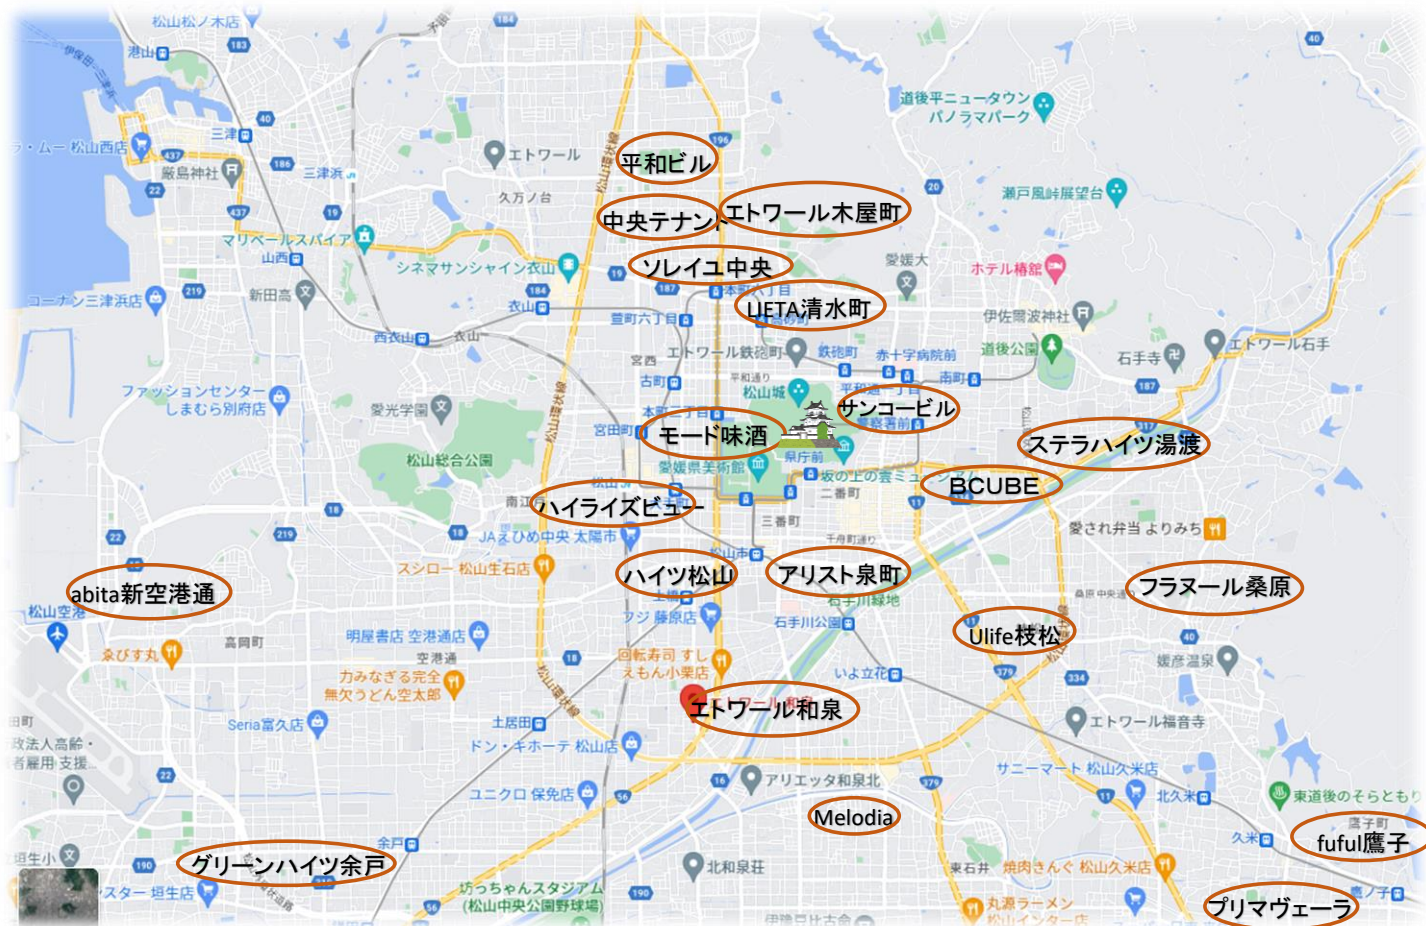

シゲマツ内装物件情報

No1

物件名	間取	家賃	
			家賃の他に共益費・駐車場代・(水道料金)は別途かかります
ソレイユ中央	2DK~2LDK	¥45000~	松山市中央1丁目1-21
モード味酒	1LDK	¥45000~	松山市味酒町2丁目4番6号
ハイツ松山	1LDK・2DK~3LDK	¥52000~	松山市竹原町1丁目4番地5
プリマヴェーラ	3LDK~4DK	¥62000~	松山市来住町232番地
エトワール木屋町	1DK	¥28000~	松山市木屋町3丁目11-3
ハイライズビュー	3DK	¥55000~	松山市生石町640番地
グリーンハイツ余戸	1K	¥34000~	松山市余戸中1丁目5-26
BCUBE	1K	¥25,000	松山市築山町12-49
Melodia			松山市西石井2丁目5-31・32
平和ビル	1K	¥20,000	松山市山越5丁目10-15
サンコービル	1K	¥32,000~	松山市西一万町1-3

物件名	間取	家賃	
			<small>家賃の他に共益費・駐車場代・(水道料金)は別途かかります</small>
fufuf鷹子	3DK～	¥ 55000～	松山市鷹子町571-1
ステラハイツ湯渡	1R～2DK	¥ 31000～	松山市湯渡1-34
Ulife枝松	1K～	¥ 35000～	松山市枝松4丁目3-9
アリスト泉町	1K～2K	¥ 39000～	松山市泉町20-12
フラヌール桑原	2DK	¥ 45000～	松山市桑原7丁目2-26
LIETA清水町	1K	¥ 43000～	松山市清水町1丁目8-5
中央テナント			松山市中央1丁目11-31
エトワール和泉	1R	¥ 30000～	松山市和泉北2丁目8-25
★abita新空港通			松山市北吉田町204-1